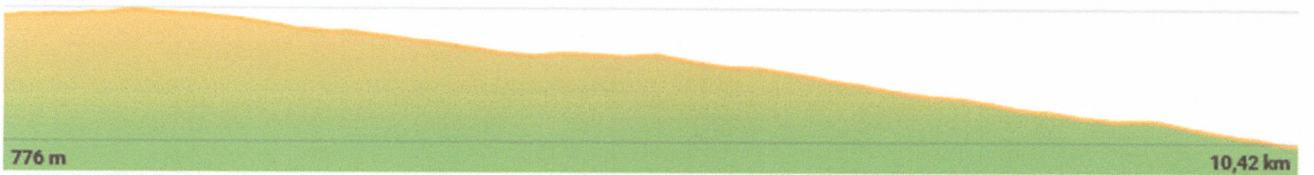

Rotatoo.
www.rotatoo.com

angezeigt 109 Mal, heruntergeladen 1 Mal

bei Dolina, Tržič (Slovenija)

FOTOS DER ROUTE

Klatschen 1-mal geklatscht Kommentieren Berichten Zur Liste hinzufügen Teilen

1.551 m

776 m

10,42 km