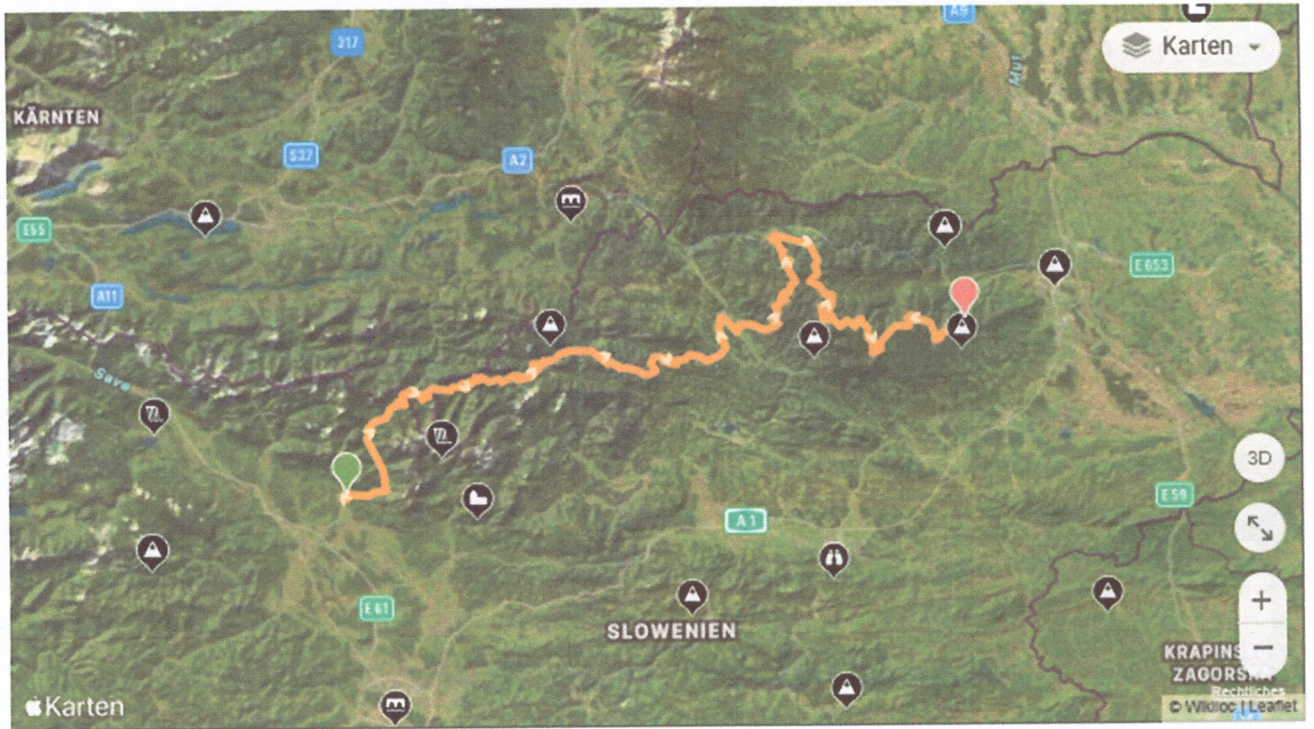

1.387 m

angezeigt 820 Mal, heruntergeladen 39 Mal

bei Hrib, Preddvor (Slovenija)

FOTOS DER ROUTE

Mehr Fotos anzeigen