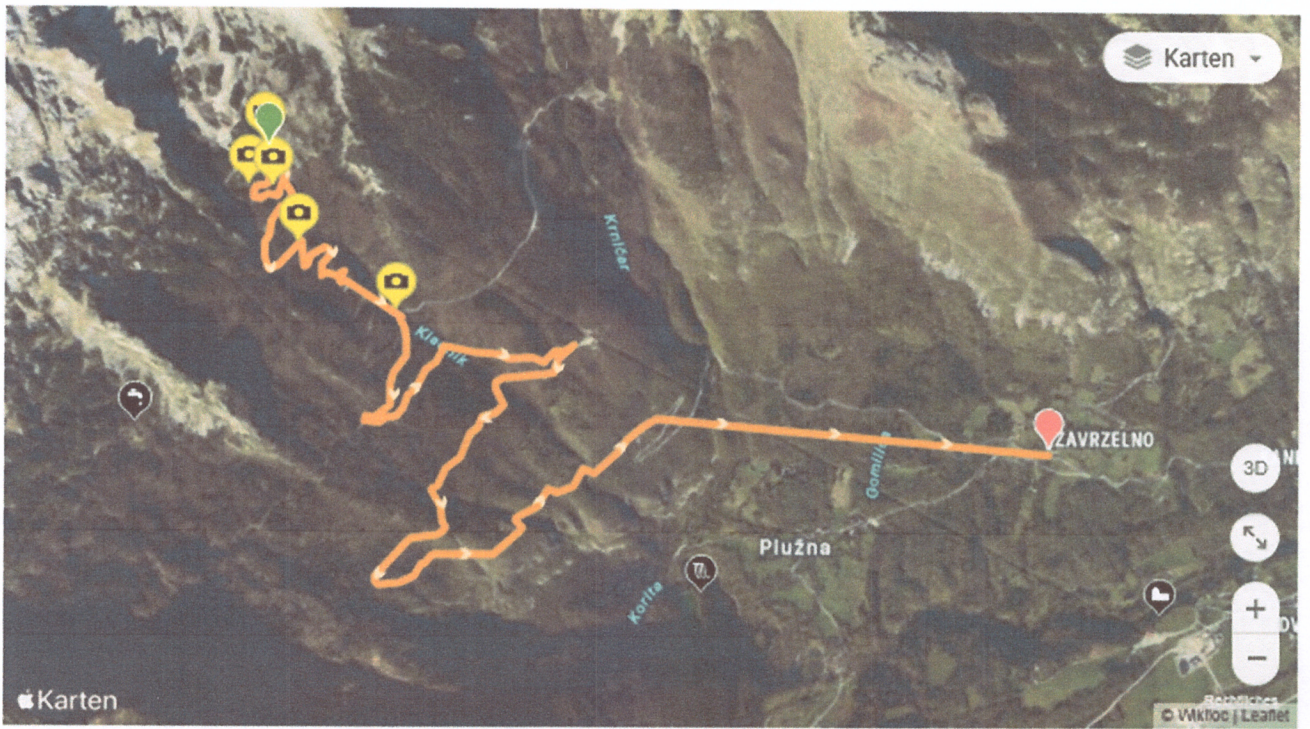

1.553 m

angezeigt 3104 Mal, heruntergeladen 97 Mal

bei Plužna, Bovec (Slovenija)

FOTOS DER ROUTE

Mehr Fotos anzeigen