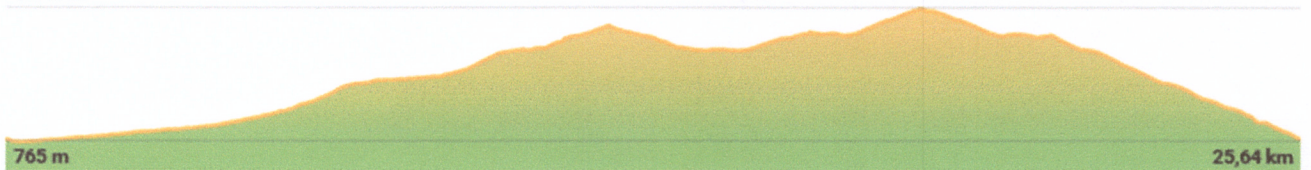

Rotatoo.
www.rotatoo.com

angezeigt 109 Mal, heruntergeladen 1 Mal

bei Dolina, Tržič (Slovenija)

FOTOS DER ROUTE

Klatschen 1-mal geklatscht Kommentieren Berichten Zur Liste hinzufügen Teilen

1.551 m

776 m

10,42 km