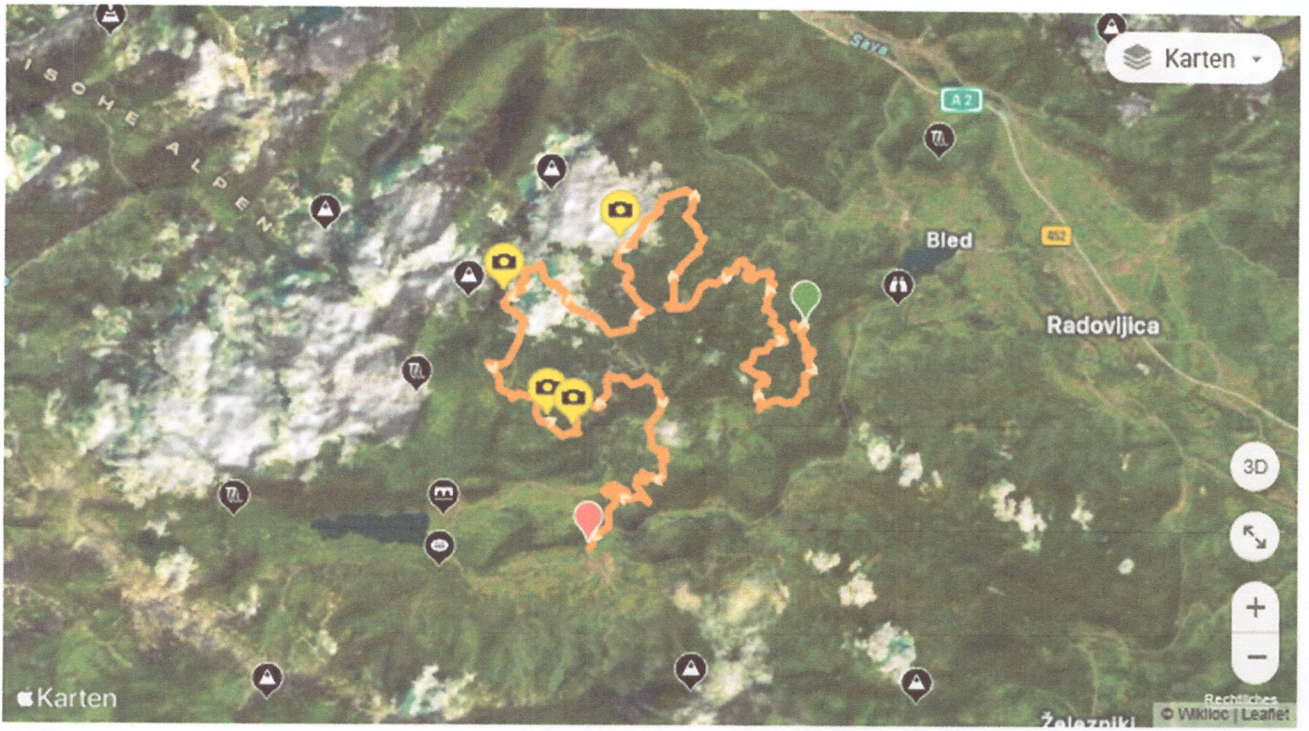

angezeigt 124 Mal, heruntergeladen 2 Mal

bei Dolina, Tržič (Slovenia)

FOTOS DER ROUTE

1.387 m

angezeigt 820 Mal, heruntergeladen 39 Mal

bei Hrib, Preddvor (Slovenija)

FOTOS DER ROUTE

Mehr Fotos anzeigen

Mangartstraße

KARTENANSICHT

GPSwerk GPS-Download

Teilen

Wegbeschreibung

Beste Routen

A Podbela 48, 5223 Borjana, Slowenien

B Pyhrn, 4582 Spital am Pyhrn, Österreich

Jetzt verlassen

Stopp hinzufügen

Über A2, B317

3 Std. 41 Min.

Schnellste Route · Keine Verzögerung

283,9 km

· Mautstraße

[Details](#)

Über A10, B320

3 Std. 42 Min.

Keine Verzögerung · Mautstraße

293,5 km

[Details](#)