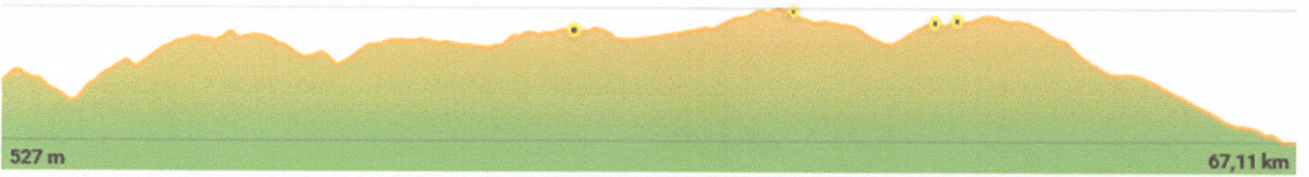

angezeigt 124 Mal, heruntergeladen 2 Mal

bei Dolina, Tržič (Slovenia)

FOTOS DER ROUTE

1.387 m

angezeigt 820 Mal, heruntergeladen 39 Mal

bei Hrib, Preddvor (Slovenija)

FOTOS DER ROUTE

Mehr Fotos anzeigen

1.420 m

527 m

67,11 km

angezeigt 896 Mal, heruntergeladen 55 Mal

bei Slamniki, Bled (Slovenija)

FOTOS DER ROUTE

Mehr Fotos anzeigen

Stellen | Ladestationen für E-Fah... | Mögliche Aktivitäten | Hotels