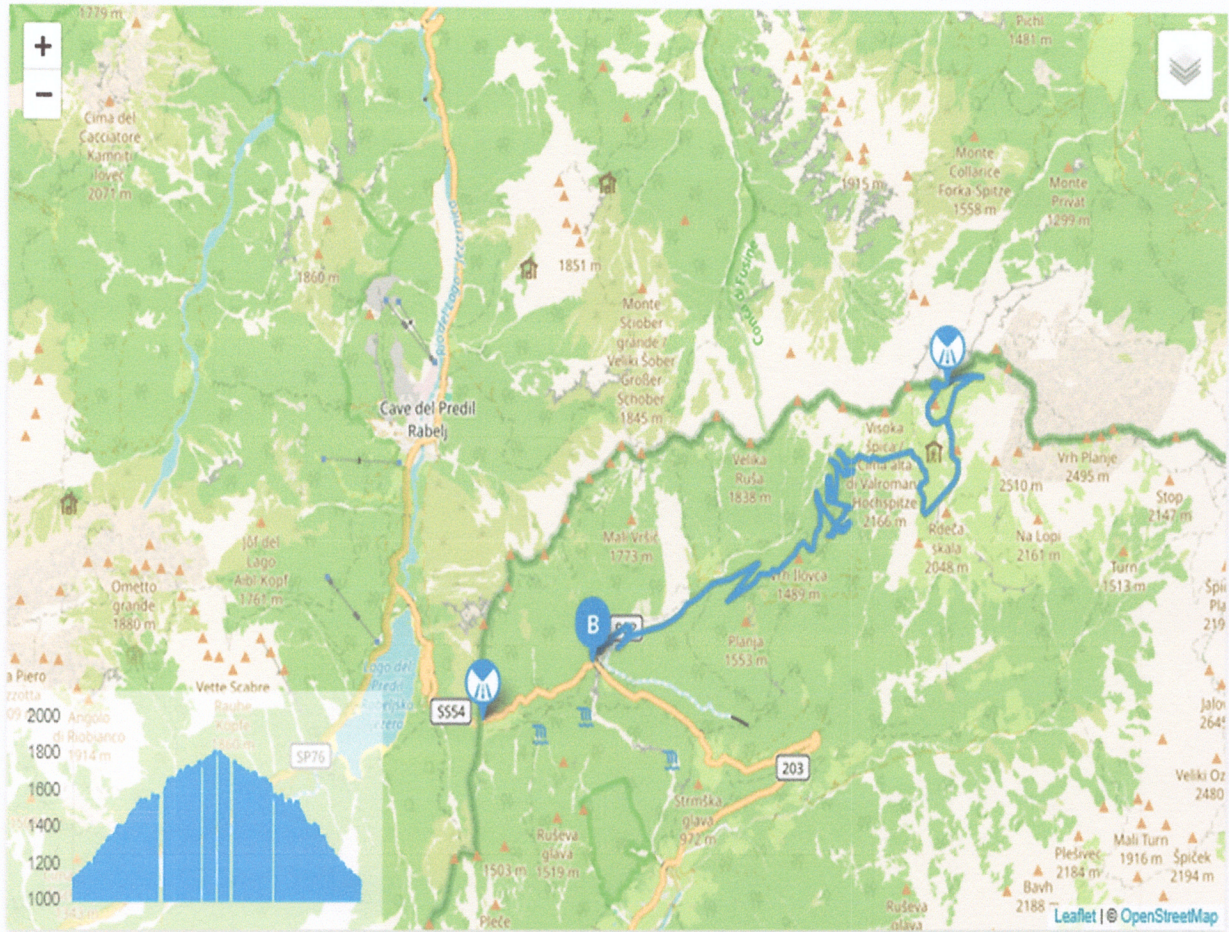

FOTOS DER ROUTE

Kamp Nadiza

ID

Campingpla

Kamp Nadiza ist ein Camping in Breginj, am Fluss/Bach. Dieser Terrassencamping hat Plätze mit Schatten, ohne Schatten und Plätze mit etwas Schatten. Der Camping verfügt über einen Spielplatz.

Mangartstraße

KARTENANSICHT

GPSwerk GPS-Download

Teilen

Wegbeschreibung

Beste Routen

A Podbela 48, 5223 Borjana, Slowenien

B Pyhrn, 4582 Spital am Pyhrn, Österreich

Jetzt verlassen

Stopp hinzufügen

Über A2, B317

3 Std. 41 Min.

Schnellste Route · Keine Verzögerung

283,9 km

· Mautstraße

[Details](#)

Über A10, B320

3 Std. 42 Min.

Keine Verzögerung · Mautstraße

293,5 km

[Details](#)