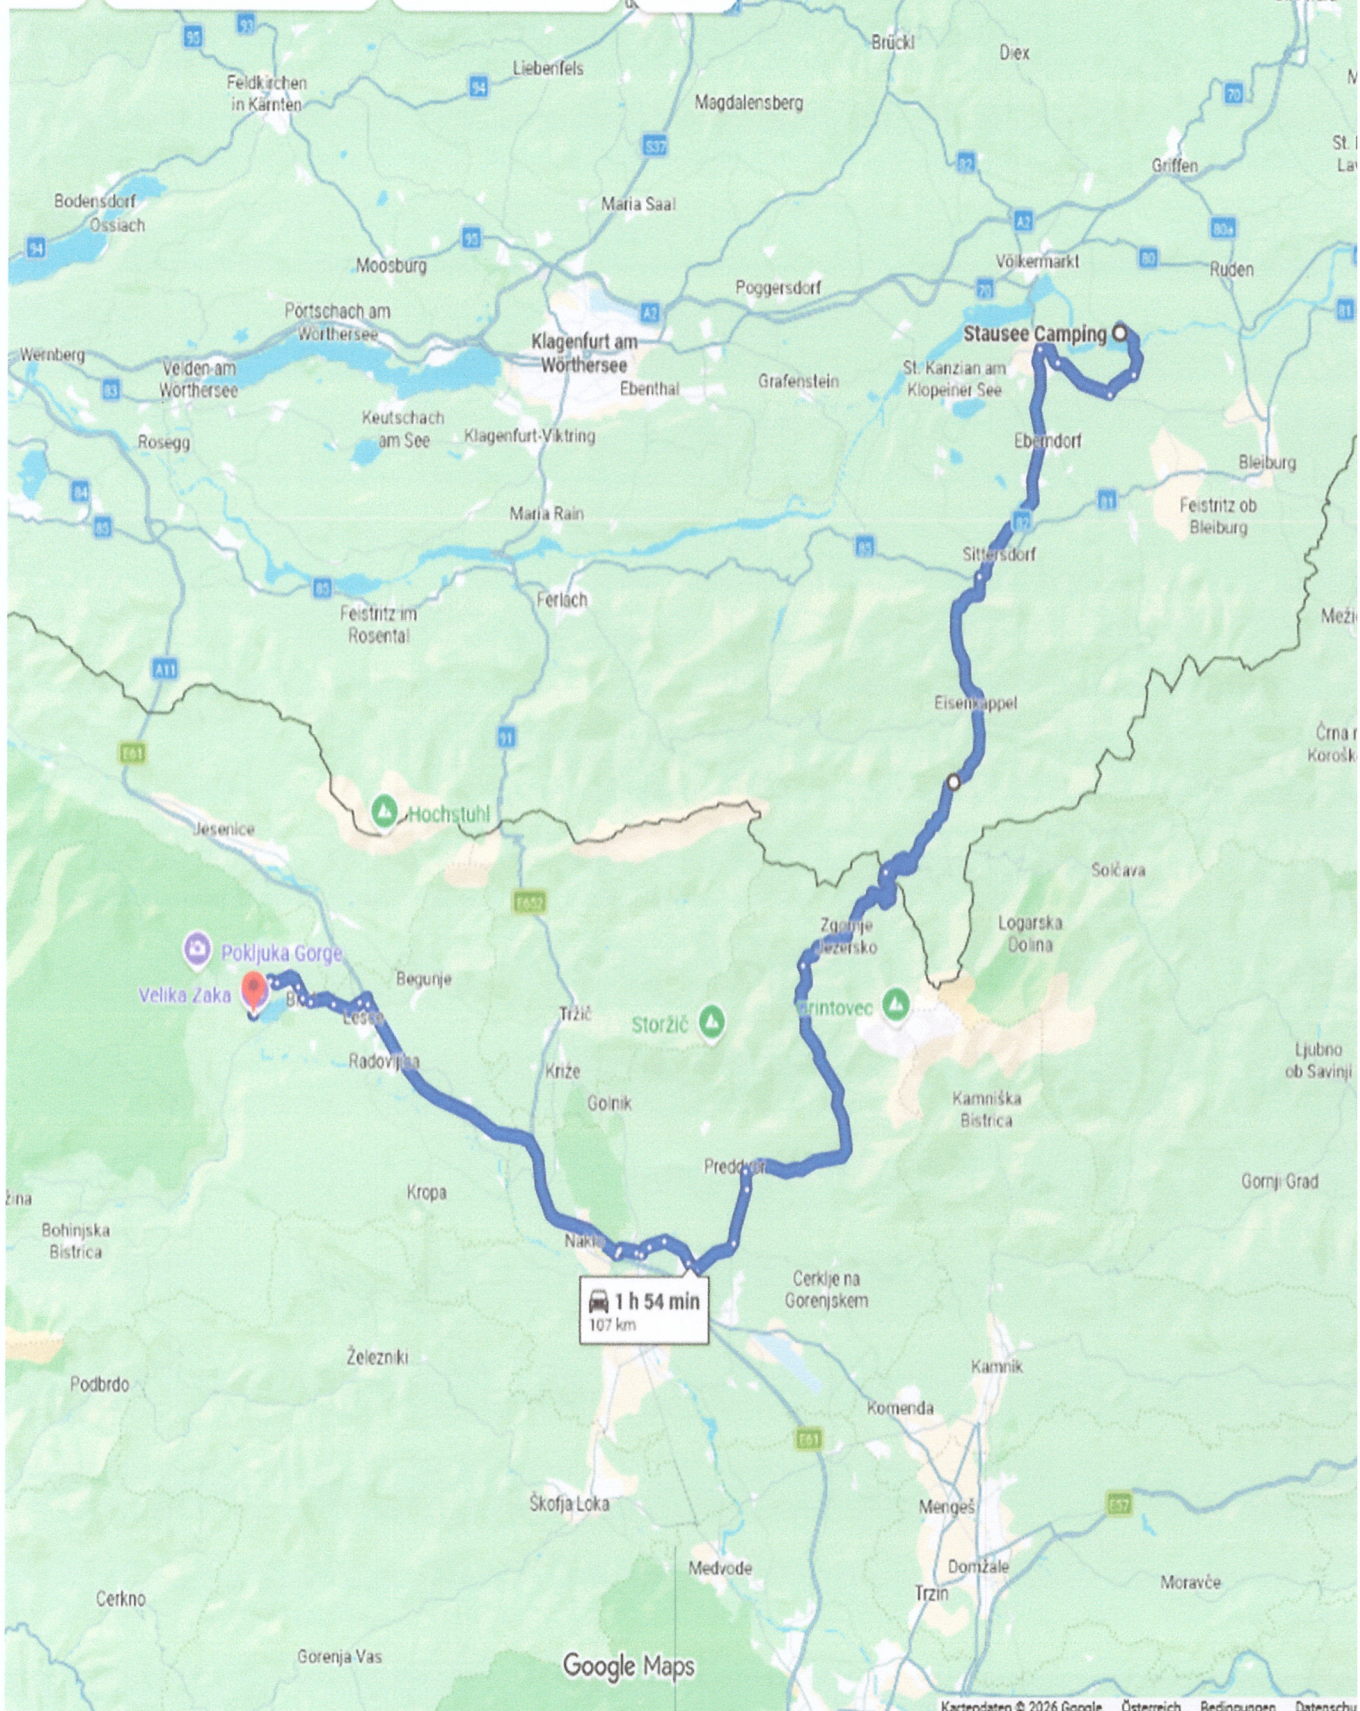

1.420 m

527 m

67,11 km

angezeigt 896 Mal, heruntergeladen 55 Mal

bei Slamniki, Bled (Slovenija)

FOTOS DER ROUTE

Mehr Fotos anzeigen

Stellen | Ladestationen für E-Fah... | Mögliche Aktivitäten | Hotels

Mangartstraße

KARTENANSICHT

GPSwerk GPS-Download

Teilen

Wegbeschreibung

Beste Routen

A Podbela 48, 5223 Borjana, Slowenien

B Pyhrn, 4582 Spital am Pyhrn, Österreich

Jetzt verlassen

Stopp hinzufügen

Über A2, B317

3 Std. 41 Min.

Schnellste Route · Keine Verzögerung

283,9 km

· Mautstraße

[Details](#)

Über A10, B320

3 Std. 42 Min.

Keine Verzögerung · Mautstraße

293,5 km

[Details](#)