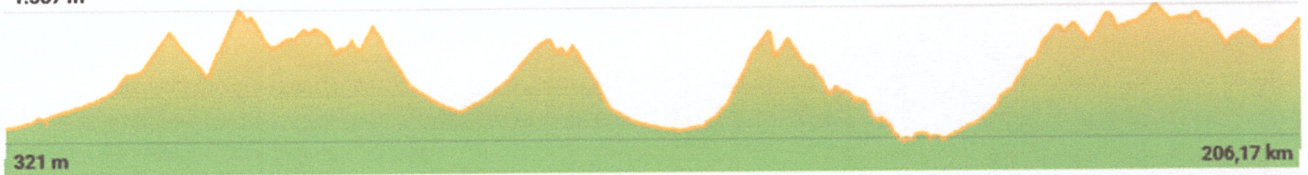

angezeigt 124 Mal, heruntergeladen 2 Mal

bei Dolina, Tržič (Slovenia)

FOTOS DER ROUTE

1.387 m

angezeigt 820 Mal, heruntergeladen 39 Mal

bei Hrib, Preddvor (Slovenija)

FOTOS DER ROUTE

Mehr Fotos anzeigen

1.420 m

527 m

67,11 km

angezeigt 896 Mal, heruntergeladen 55 Mal

bei Slamniki, Bled (Slovenija)

FOTOS DER ROUTE

Mehr Fotos anzeigen

Stellen | Ladestationen für E-Fah... | Mögliche Aktivitäten | Hotels