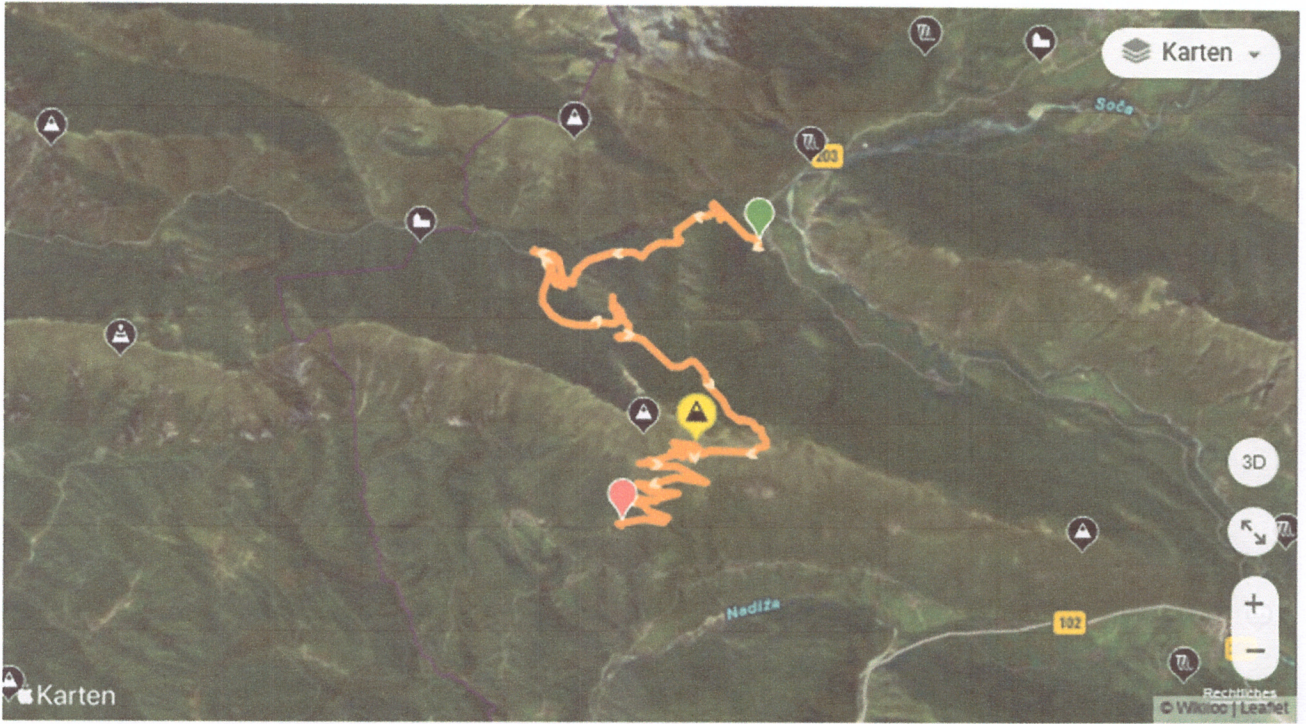

angezeigt 105 Mal, heruntergeladen 0 Mal

bei Žaga, Bovec (Slovenija)

FOTOS DER ROUTE