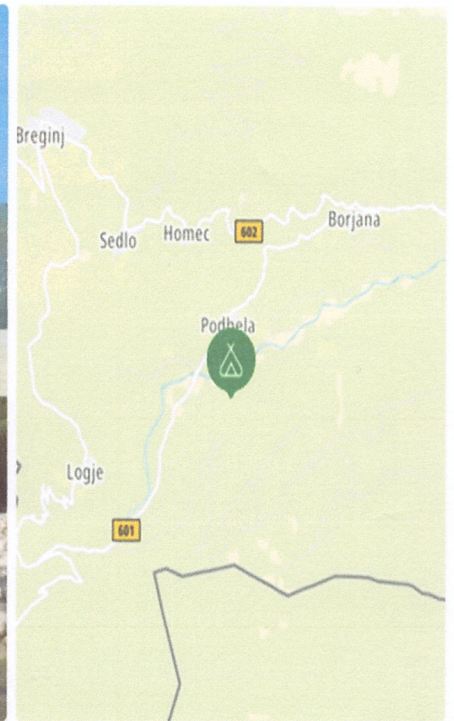

Camping Bled

1.553 m

angezeigt 3104 Mal, heruntergeladen 97 Mal

bei Plužna, Bovec (Slovenija)

FOTOS DER ROUTE

Mehr Fotos anzeigen

angezeigt 105 Mal, heruntergeladen 0 Mal

bei Žaga, Bovec (Slovenija)

FOTOS DER ROUTE

Kamp Nadiza

ID

Campingpla

Kamp Nadiza ist ein Camping in Breginj, am Fluss/Bach. Dieser Terrassencamping hat Plätze mit Schatten, ohne Schatten und Plätze mit etwas Schatten. Der Camping verfügt über einen Spielplatz.

Mangartstraße

KARTENANSICHT

GPSwerk GPS-Download

Teilen

Wegbeschreibung

Beste Routen

A Podbela 48, 5223 Borjana, Slowenien

B Pyhrn, 4582 Spital am Pyhrn, Österreich