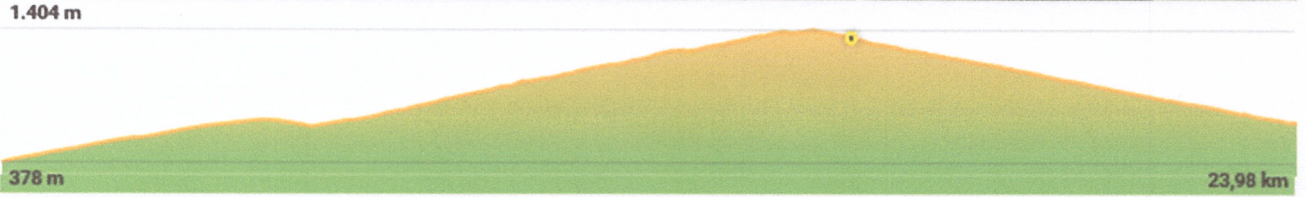

Camping Bled

1.553 m

angezeigt 3104 Mal, heruntergeladen 97 Mal

bei Plužna, Bovec (Slovenija)

FOTOS DER ROUTE

Mehr Fotos anzeigen

angezeigt 105 Mal, heruntergeladen 0 Mal

bei Žaga, Bovec (Slovenija)